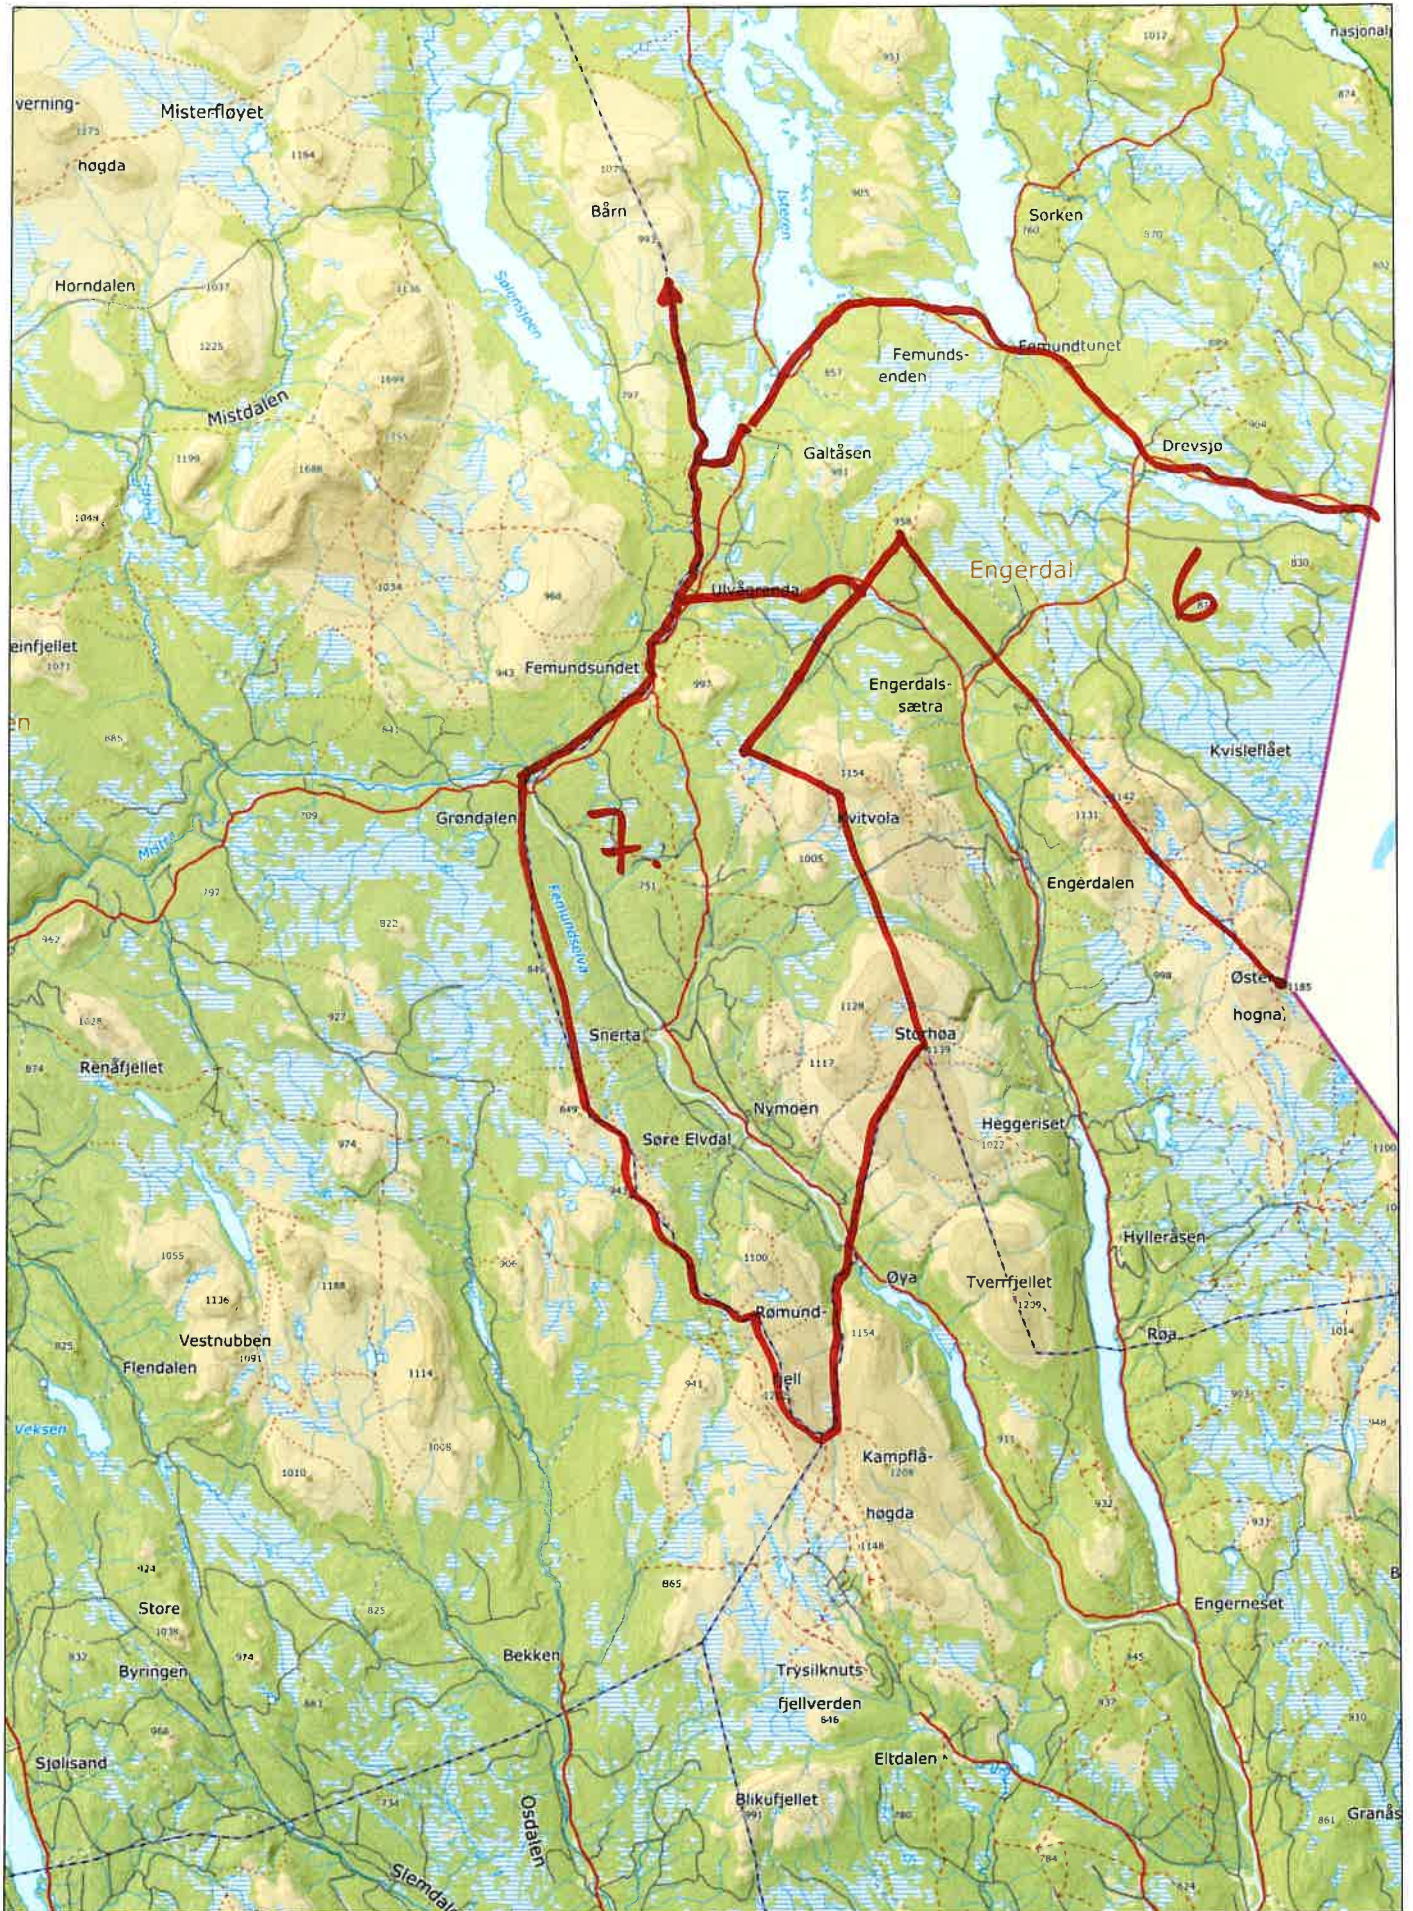

Senterposisjon: 340683.31, 6892277.64
 Koordinatsystem: EPSG:25833
 Utskriftsdato: 19.03.2024

0 2 4 6 8km

Senterposisjon: 328294.22, 6847527.94
 Koordinatsystem: EPSG:25833
 Utskriftsdato: 19.03.2024